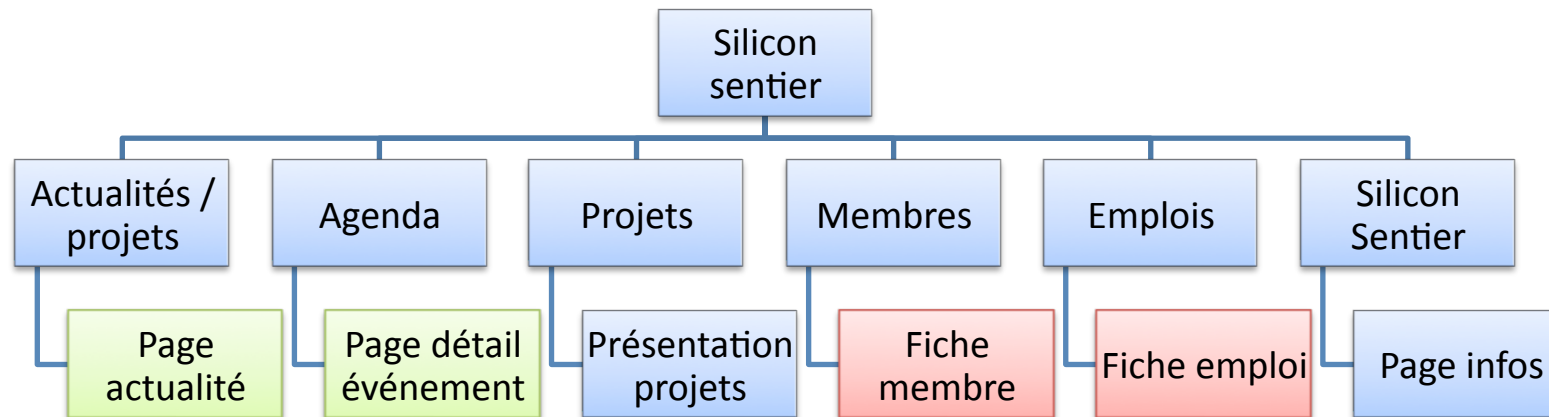

ARBORESCENCE DU PROJET